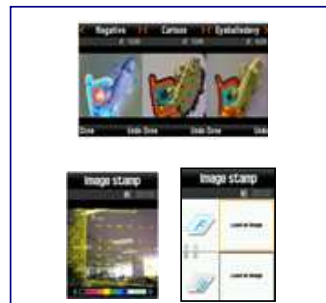

Menu photo dédié