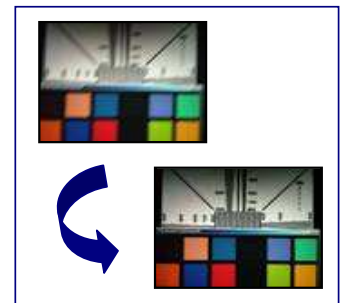

Points forts

Appareil photo 5 méga pixels avec Autofocus

Menu photo dédié

Ecran TFT 16 millions de couleurs

Mode "high sensitivity shot" (haute sensibilité)