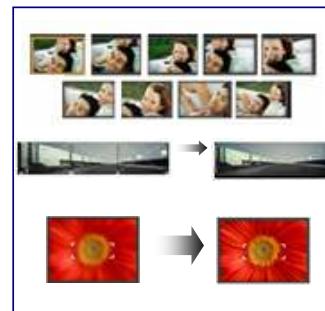

## Points forts

Design appareil photo

Flash Xenon (Canon)

Zoom optique 3x interne

Fonctions photo avancées : mode multishot, panorama, stabilisateur d'image, réduction des yeux rouges, macro...)