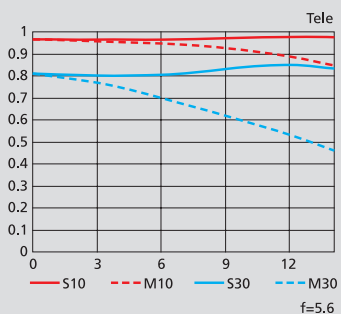

Logistique

AF-S DX NIKKOR 55-300mm f/4.5-5.6G ED VR
REF : JAA-814-DA
EAN : 0 018208 02197 0
septembre 2010