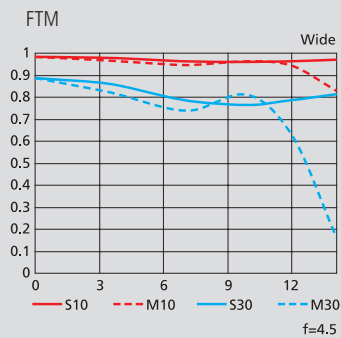

# JE SUIS L' AF-S DX NIKKOR 55-300MM F/4.5-5.6G ED VR

### Descriptif technique

● Verre ED