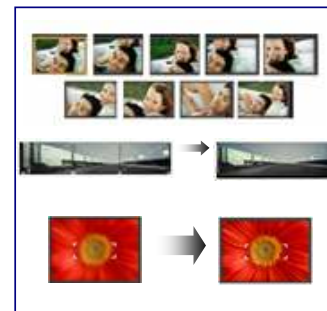

Points forts

Design appareil photo

Flash Xenon (Canon)

Zoom optique 3x interne

Fonctions photo avancées : mode multishot, panorama, stabilisateur d'image, réduction des yeux rouges, macro...)